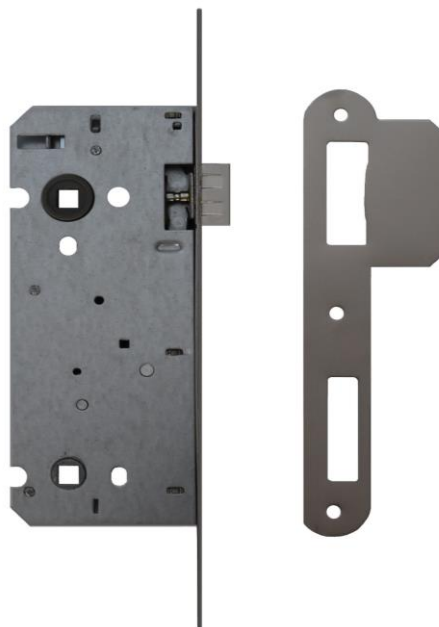

KENMERKEN

- > Insteekslot met open kast in verzinkt staal van 1,2mm dikte.
- > toiletslot met dag- en nachtschoot.
- > Keerbare massieve dagschoot, zamac vernikkeld.
- > Massieve stalen nachtschoot met enkele toer.
- > Kruknoot uit kunststof.
- > RVS voorplaat 22mm met afgeronde hoeken, 2,5mm.
- > RVS keerbare sluitplaat, afgeronde hoeken, 1mm.
- > Voorzien van patentgaten.

BESCHIKBAARHEID

- > Afstand : 116mm.
- > Kruknoot : 8mm
- > Doornmaat = 55
Artikelcode : 100605
- > Doornmaat = 50
Artikelcode : 100606

info op
www.protecinternational.be voor alle maatvoering.

MATERIAAL